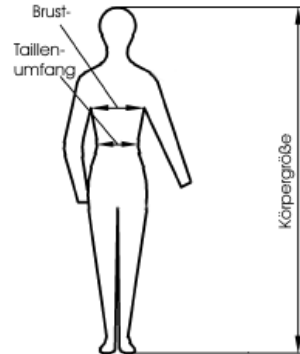

Mindestangaben für Anzüge