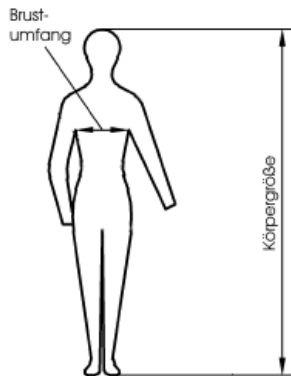

Körpermaße Herren

... mit Sicherheit Ihr Partner

Angaben in cm

Größe	46	48	50	52	54	56	58	60	62	64
Maß-Bezeichnung										
Körperhöhe	171	174	177	180	182	184	186	188	190	192
Brustumfang	92	96	100	104	108	112	116	120	124	128
Gesäßumfang	100	104	108	112	116	119	122	125	128	131
Bundumfang	80	84	88	92	98	102	108	112	116	120
Rückenbreite	38	39	40	41	42	43	44	45	46	47
Rückenlänge	43	44	45	46	46,5	47	47,5	48	48,5	49
äußere Armlänge		63,5	65	65,5	66	66,5	68	69		
Seitenlänge ohne Bund	100,5	103	104,5	106	107,5	109	110,5	112	113,5	115
Schrittlänge	76	78	79	80	81	82	83	84	85	86