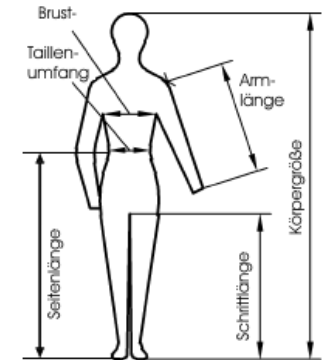

Körpermaße Herren

... mit Sicherheit Ihr Partner

Angaben in cm

Größe	46	48	50	52	54	56	58	60	62	64
Maß-Bezeichnung										
Körperhöhe	171	174	177	180	182	184	186	188	190	192
Brustumfang	92	96	100	104	108	112	116	120	124	128
Gesäßumfang	100	104	108	112	116	119	122	125	128	131
Bundumfang	80	84	88	92	98	102	108	112	116	120
Rückenbreite	38	39	40	41	42	43	44	45	46	47
Rückenlänge	43	44	45	46	46,5	47	47,5	48	48,5	49
äußere Armlänge		63,5	65	65,5	66	66,5	68	69		
Seitenlänge ohne Bund	100,5	103	104,5	106	107,5	109	110,5	112	113,5	115
Schrittlänge	76	78	79	80	81	82	83	84	85	86

Mindestangaben für Jacken

Mindestangaben für Hosen

Mindestangaben für Anzüge

Zusätzliche Angaben für Hosen

Zusätzliche Angaben für alle PSA