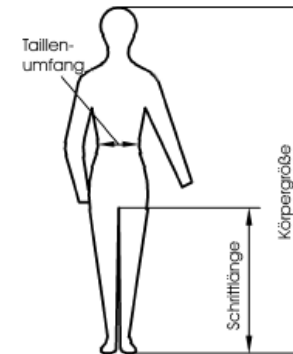

Zusätzliche Angaben für Hosen