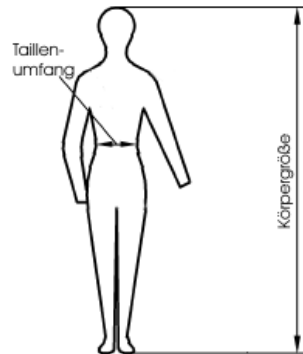

Mindestangaben für Hosen