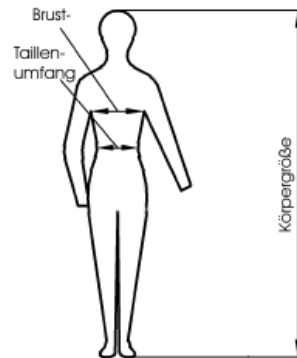

Mindestangaben
für Anzüge