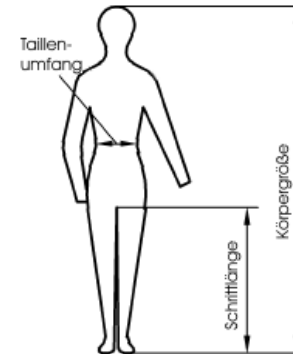

Zusätzliche Angaben
für Hosen