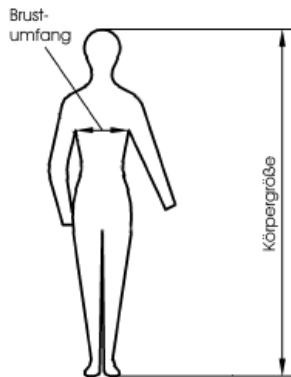

Körper-/Kleidermaße für PSA für die Feuerwehr

Größenbezeichnung	Männergrößen									
	International S	Deutsch 46/48	International M	Deutsch 50/52	International L	Deutsch 54/56	International XL	Deutsch 58/60	International XXL	Deutsch 62/64
Maße	Körpermaß	Kleidermaß	Körpermaß	Kleidermaß	Körpermaß	Kleidermaß	Körpermaß	Kleidermaß	Körpermaß	Kleidermaß
Körpergröße	171-174		177-180		182-184		186-188		190-192	
Oberweite (Brustumfang)	92-96	128	100-104	136	108-112	144	116-120	152	124-128	160
Bundweite (Taillenumfang)	80-84	88	88-92	96	98-102	106	108-112	116	116-120	124
Ärmellänge	62,5-63,5	61	64,5-65,5	63	65,5-66,5	64	67-68	66	68-69	68
Seitenlänge (ohne Hosenbund)	100,5-103	95	104,5-106	104	107,5-109	107	110,5-112	110	113,5-115	113
Schrittlänge	76-78	72,5	79-80	74,5	81-82	76,5	83-84	78,5	85-86	80,5
Alle Abmessungen in cm										