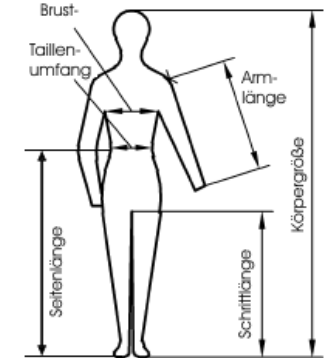

Körper-/Kleidermaße für PSA für die Feuerwehr

Größenbezeichnung	Männergrößen									
	International S	Deutsch 46/48	International M	Deutsch 50/52	International L	Deutsch 54/56	International XL	Deutsch 58/60	International XXL	Deutsch 62/64
Maße	Körpermaß	Kleidermaß	Körpermaß	Kleidermaß	Körpermaß	Kleidermaß	Körpermaß	Kleidermaß	Körpermaß	Kleidermaß
Körpergröße	171-174		177-180		182-184		186-188		190-192	
Oberweite (Brustumfang)	92-96	128	100-104	136	108-112	144	116-120	152	124-128	160
Bundweite (Taillenumfang)	80-84	88	88-92	96	98-102	106	108-112	116	116-120	124
Ärmellänge	62,5-63,5	61	64,5-65,5	63	65,5-66,5	64	67-68	66	68-69	68
Seitenlänge (ohne Hosenbund)	100,5-103	95	104,5-106	104	107,5-109	107	110,5-112	110	113,5-115	113
Schrittlänge	76-78	72,5	79-80	74,5	81-82	76,5	83-84	78,5	85-86	80,5
Alle Abmessungen in cm										

Mindestangaben
für Jacken

Mindestangaben
für Hosen

Mindestangaben
für Anzüge

Zusätzliche Angaben
für Hosen

Zusätzliche Angaben
für alle PSA