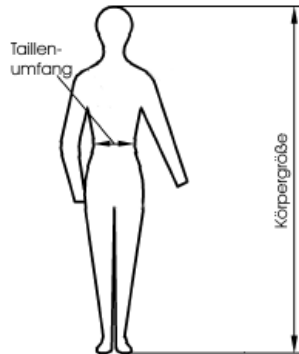

Mindestangaben
für Hosen